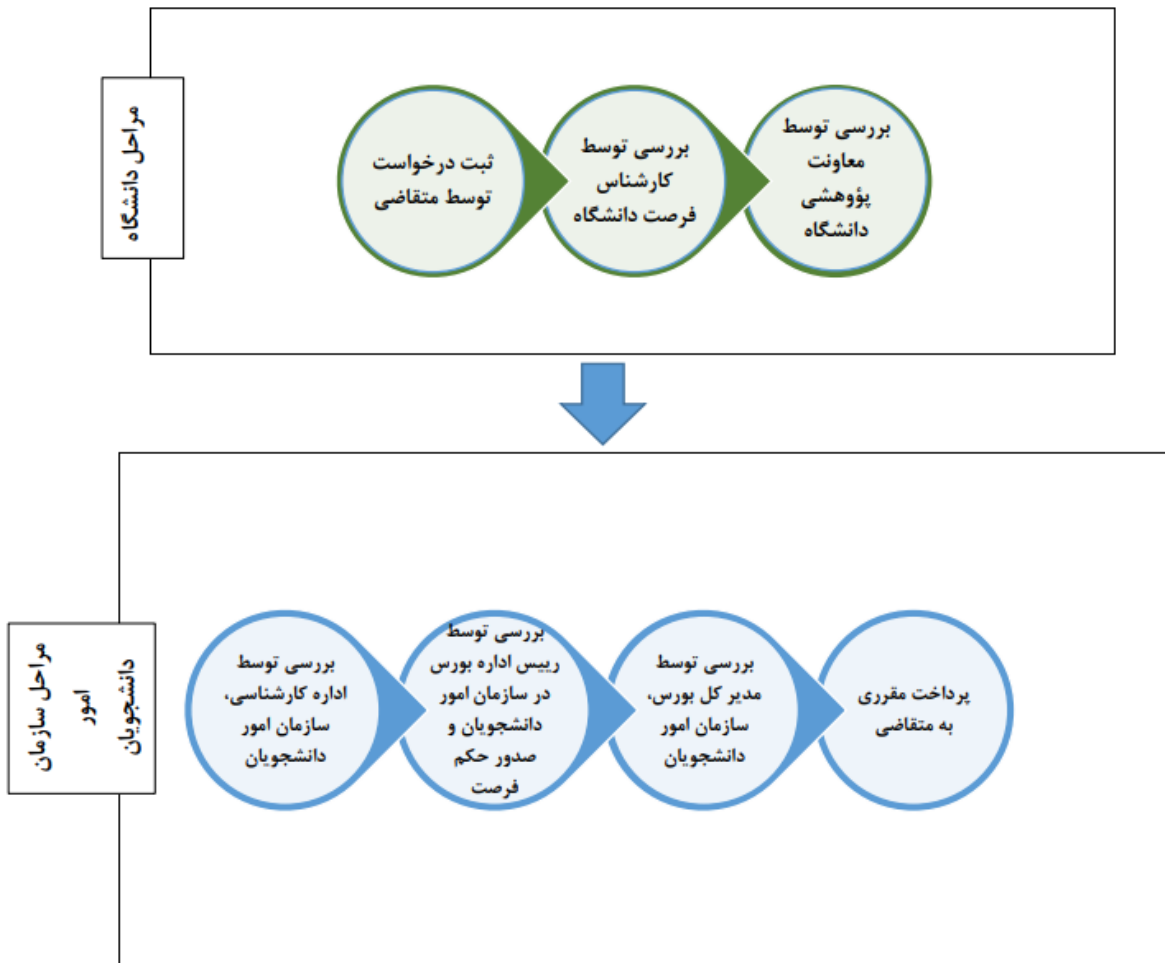

فرآیند فرصت تحقیقاتی خارج

قسمت های سبز رنگ در دانشگاه و قسمت های آبی رنگ در سازمان امور دانشجویان بررسی می شود.

فرآیند فرصت تحقیقاتی داخل و صدور حکم توسط سازمان

فرآیند فرصت تحقیقاتی داخل و صدور حکم توسط دانشگاه