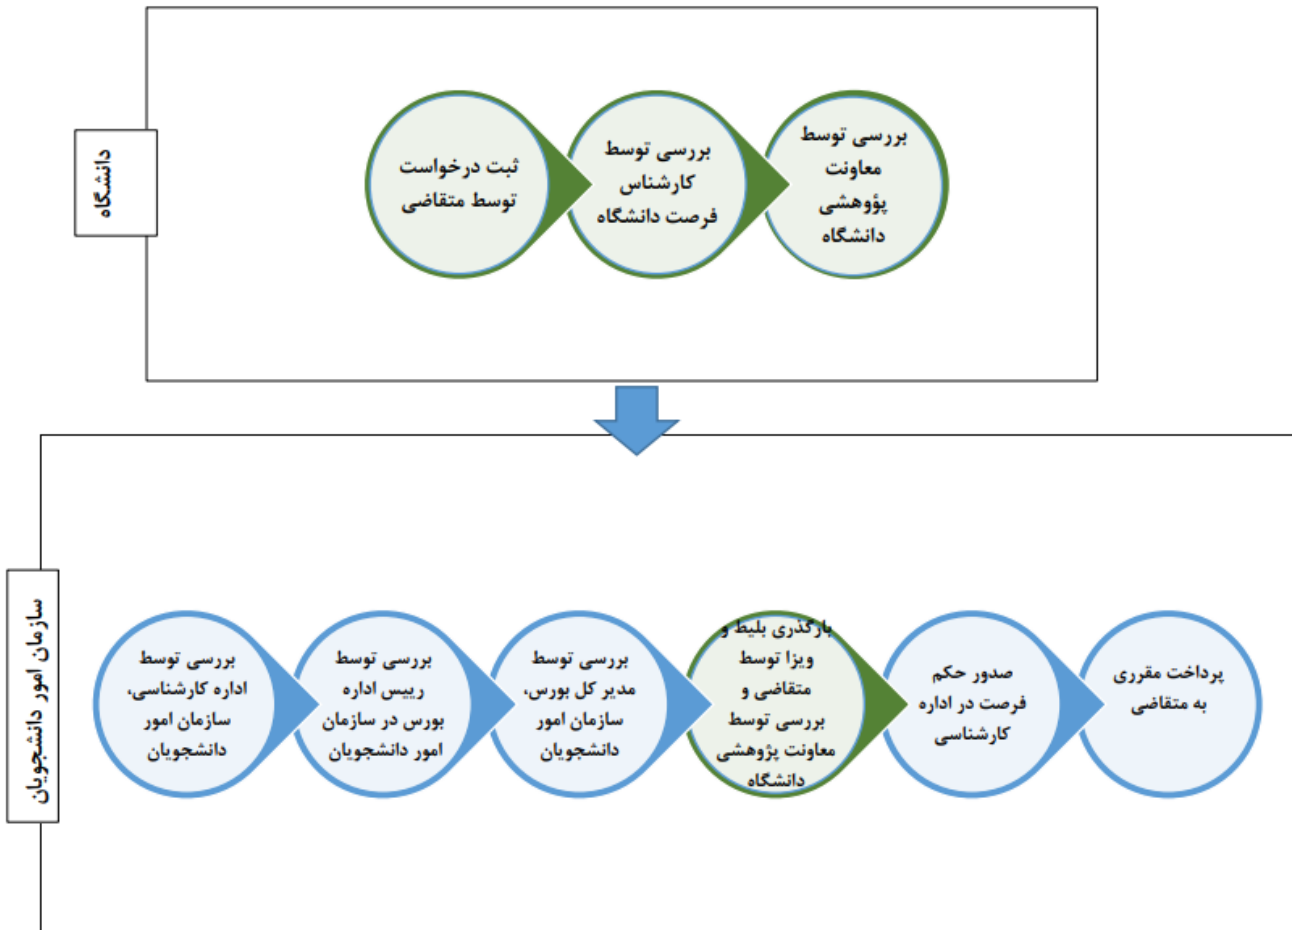

فرآیند فرصت تحقیقاتی خارج

قسمت های سبز رنگ در دانشگاه و قسمت های آبی رنگ در سازمان امور دانشجویان بررسی می شود.

فرآیند فرصت تحقیقاتی داخل و صدور حکم توسط سازمان

فرآیند فرصت تحقیقاتی داخل و صدور حکم توسط دانشگاه